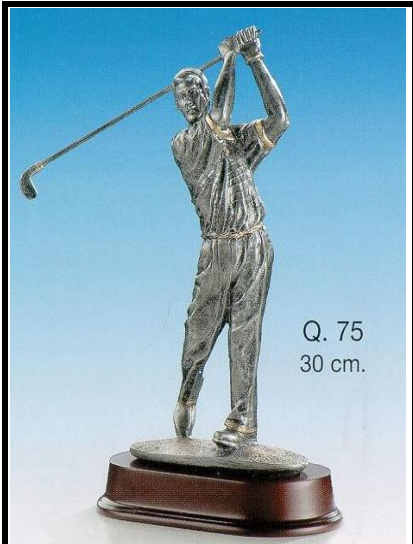

Prijslijst Figuren (Midget)Golf Gebr. Botterhuis

A114-1 € 3,60 A114-2 € 4,80 A114-3 € 5,00

Q. 77
19 cm.
Q77 19 cm € 22,00

FG131 18,5 cm € 18,00
FG132 21,5 cm € 26,00
FG133 25,5 cm € 38,00

Q. 75
30 cm.
Q75 30 cm € 19,00

Q. 76
24 cm.
Q76 24 cm € 19,00

Q. 80
9,5 cm.
Q80 9,5 cm € 10,00

Q. 81
9,5 cm.
Q81 9,5 cm € 10,00

Q. 79
9,5 cm.
Q79 9,5 cm € 10,00