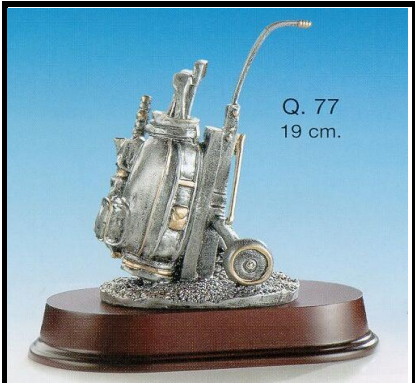

Prijzlijst Figuren Golf Gebr. Botterhuis

FG1227	20-cm	€ 13,00
FG1226	18-cm	€ 10,60
FG1225	16-cm	€ 8,20

PCM1158-3	25-cm	€ 13,00
PCM1158-2	21-cm	€ 10,60
PCM1158-1	17-cm	€ 8,20

Z95-A	25,5-cm	€ 21,00
Z95-B	23-cm	€ 18,00
Z95-C	20,5-cm	€ 16,00

Prijslijst Figuren (Midget)Golf Gebr. Botterhuis

A114-1 € 3,60 A114-2 € 4,80 A114-3 € 5,00

Q. 77
19 cm.
Q77 19 cm € 22,00

FG131 18,5 cm € 18,00
FG132 21,5 cm € 26,00
FG133 25,5 cm € 38,00

Q. 75
30 cm.
Q75 30 cm € 19,00

Q. 76
24 cm.
Q76 24 cm € 19,00

Q. 80
9,5 cm.
Q80 9,5 cm € 10,00

Q. 81
9,5 cm.
Q81 9,5 cm € 10,00

Q. 79
9,5 cm.
Q79 9,5 cm € 10,00