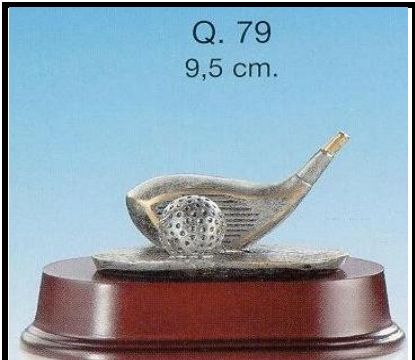

Prijzlijst Figuren Golf Gebr. Botterhuis

FG1227	20-cm	€ 13,00
FG1226	18-cm	€ 10,60
FG1225	16-cm	€ 8,20

PCM1158-3	25-cm	€ 13,00
PCM1158-2	21-cm	€ 10,60
PCM1158-1	17-cm	€ 8,20

Z95-A	25,5-cm	€ 21,00
Z95-B	23-cm	€ 18,00
Z95-C	20,5-cm	€ 16,00

Prijslijst Figuren (Midget)Golf Gebr. Botterhuis

A114-1 € 3,60 A114-2 € 4,80 A114-3 € 5,00

Q. 77
19 cm.
Q77 19 cm € 22,00

FG131 18,5 cm € 18,00
FG132 21,5 cm € 26,00
FG133 25,5 cm € 38,00

Q. 75
30 cm.
Q75 30 cm € 19,00

Q. 76
24 cm.
Q76 24 cm € 19,00

Q. 80
9,5 cm.
Q80 9,5 cm € 10,00

Q. 81
9,5 cm.
Q81 9,5 cm € 10,00

Q. 79
9,5 cm.
Q79 9,5 cm € 10,00